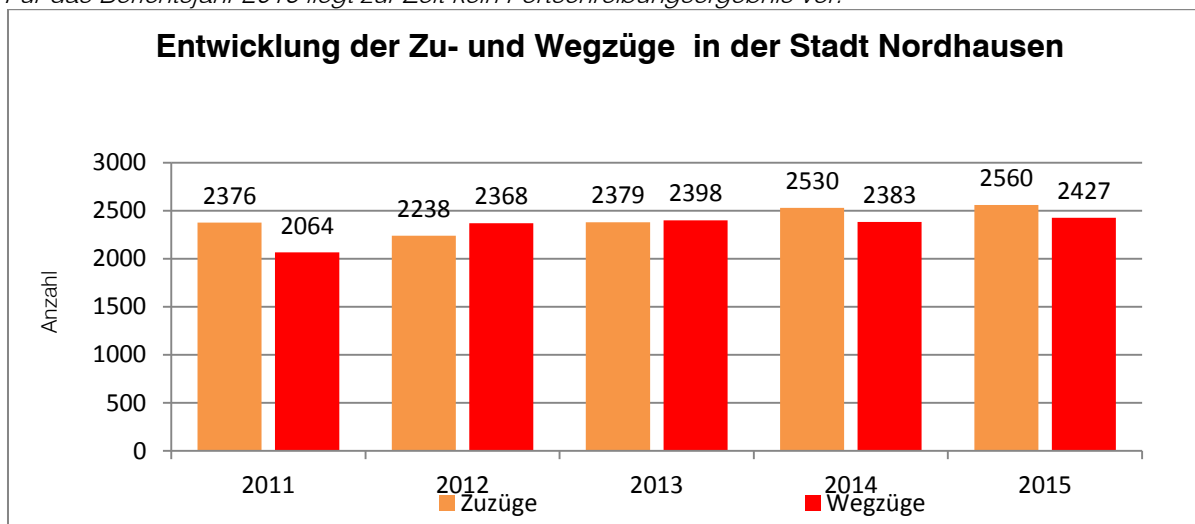

Gebietsstand 17. Oktober 2017

Quelle: Thüringer Landesamt für Statistik

Für das Berichtsjahr 2016 liegt zur Zeit kein Fortschreibungsergebnis vor.