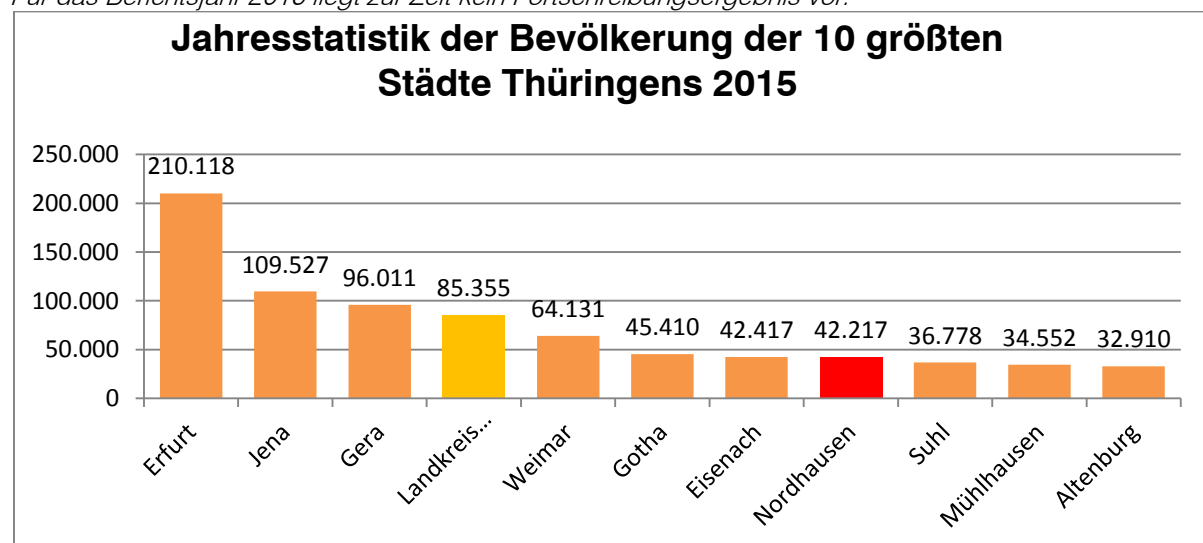

Gebietsstand 17. Oktober 2017

Quelle: Thüringer Landesamt für Statistik