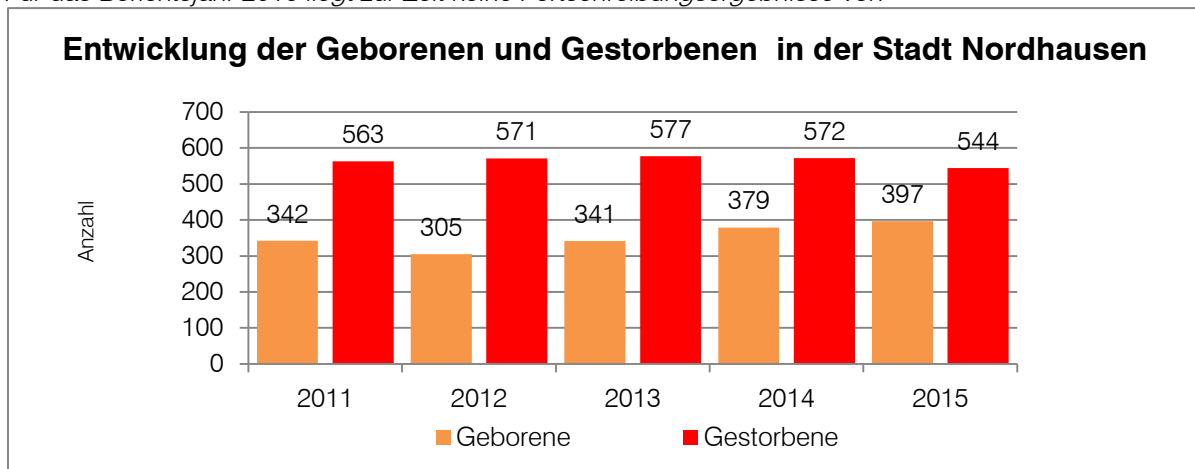

Für das Berichtsjahr 2016 liegt zur Zeit keine Fortschreibungsergebnisse vor.

Gebietsstand 17. Oktober 2017

Quelle: Thüringer Landesamt für Statistik

Für das Berichtsjahr 2016 liegt zur Zeit kein Fortschreibungsergebnis vor.