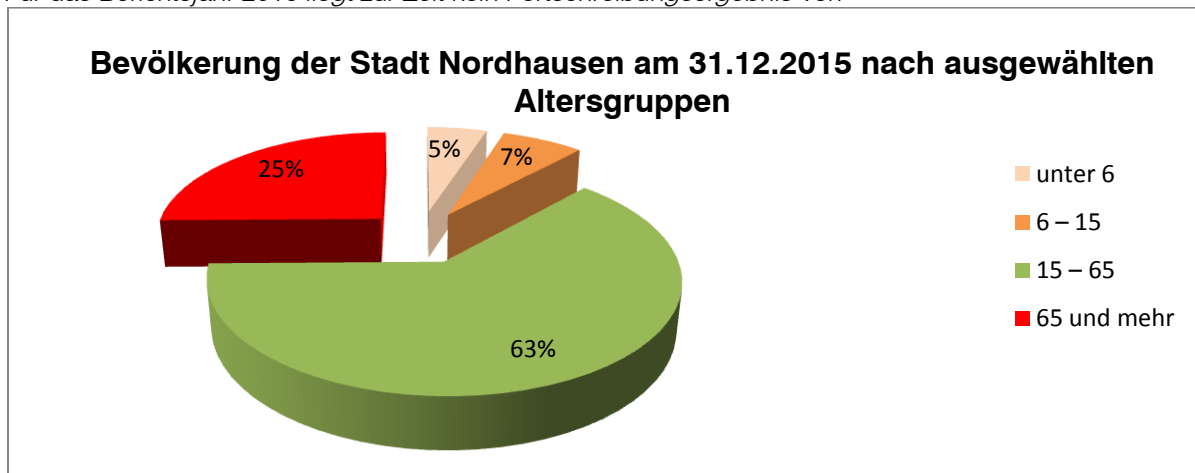

Gebietsstand 17. Oktober 2017

Quelle: Thüringer Landesamt für Statistik