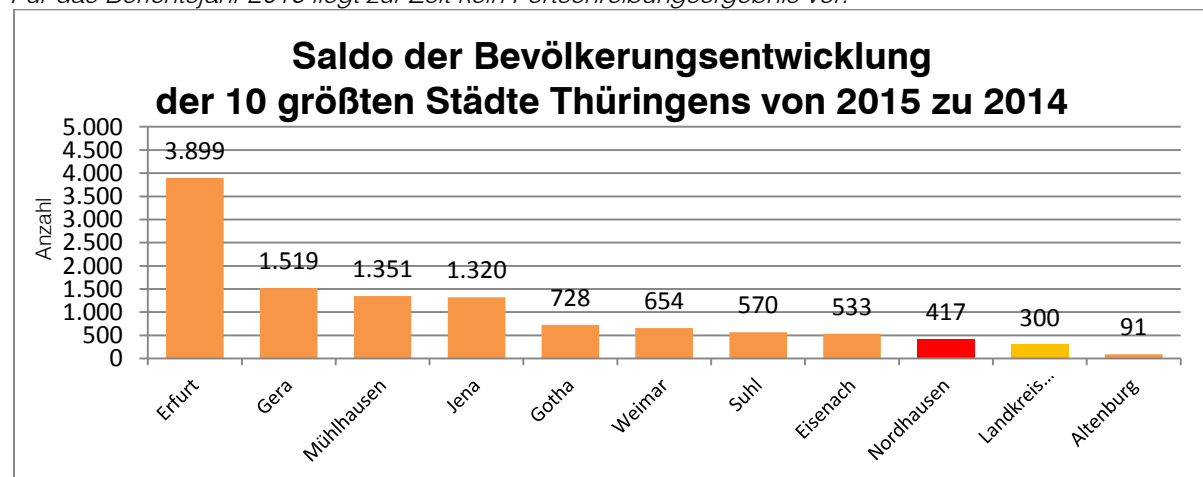

Für das Berichtsjahr 2016 liegt zur Zeit kein Fortschreibungsergebnis vor.

Bevölkerung der Stadt Nordhausen nach ausgewählten Altersgruppen					
Merkmal		Einheit	31.12.2014	31.12.2015	Veränderung zum Vorjahr
Bevölkerung im Alter von	unter 6 Jahre	Anzahl	2031	2124	93
	6 bis unter 15 Jahre	Anzahl	2841	2914	73
	15 bis unter 65 Jahre	Anzahl	26386	26534	148
	65 Jahre und älter	Anzahl	10542	10645	103

Gebietsstand 17. Oktober 2017

Quelle: Thüringer Landesamt für Statistik

Für das Berichtsjahr 2016 liegt zur Zeit kein Fortschreibungsergebnis vor.

Gebietsstand 17. Oktober 2017

Quelle: Thüringer Landesamt für Statistik

Für das Berichtsjahr 2016 liegt zur Zeit kein Fortschreibungsergebnis vor.