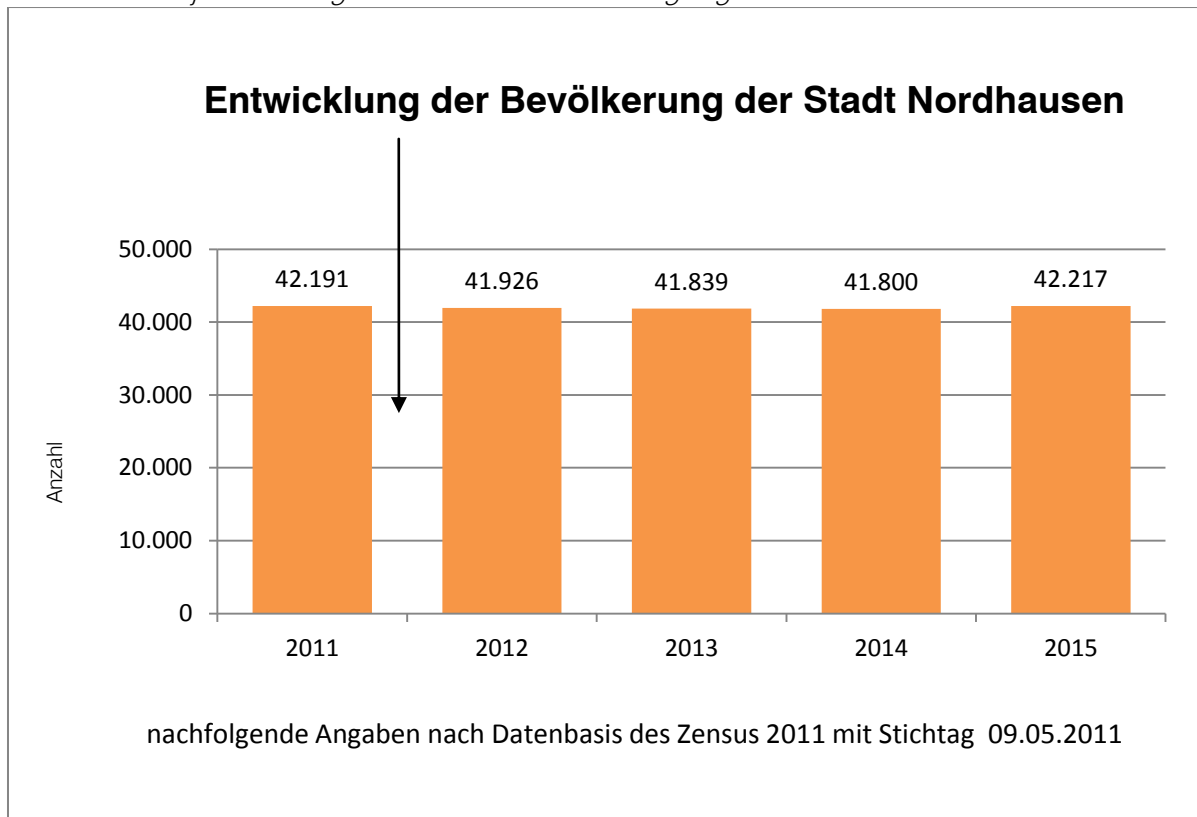

Zahlen und Statistiken zu demografischen Entwicklung:

2011: Grundlage der Fortschreibung der Bevölkerungszahl ist ab dem Berichtsjahr 2011 die Datenbasis des Zensus 2011 mit Stichtag 09.05.2011.

Für das Berichtsjahr 2016 liegt zur Zeit kein Fortschreibungsergebnis vor.

Gebietsstand 17. Oktober 2017

Quelle: Thüringer Landesamt für Statistik

Für das Berichtsjahr 2016 liegt zur Zeit keine Fortschreibungsergebnisse vor.

Bevölkerungsentwicklung der Stadt Nordhausen				
Merkmal	Einheit	2014	2015	Veränderung zum Vorjahr
Bevölkerung	Anzahl	41.800	42.217	417
davon	männlich	20.349	20.721	372
	weiblich	21.451	21.496	45
Geburten	Anzahl	379	397	18
davon	männlich	201	195	-6
	weiblich	178	202	24
Gestorben	Anzahl	572	544	-28
davon	männlich	297	260	-37
	weiblich	275	284	9