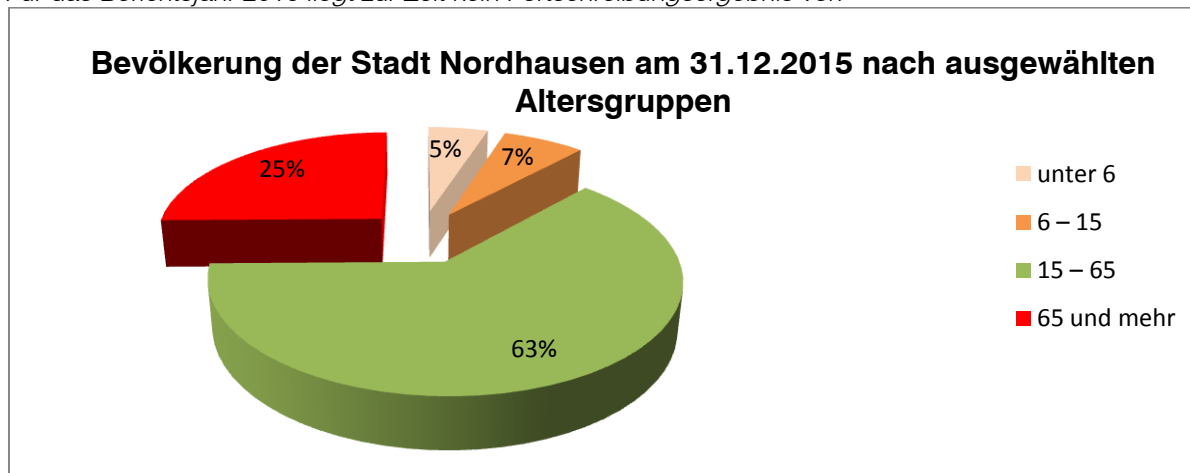

Gebietsstand 21. Juli 2017

Quelle: Thüringer Landesamt für Statistik