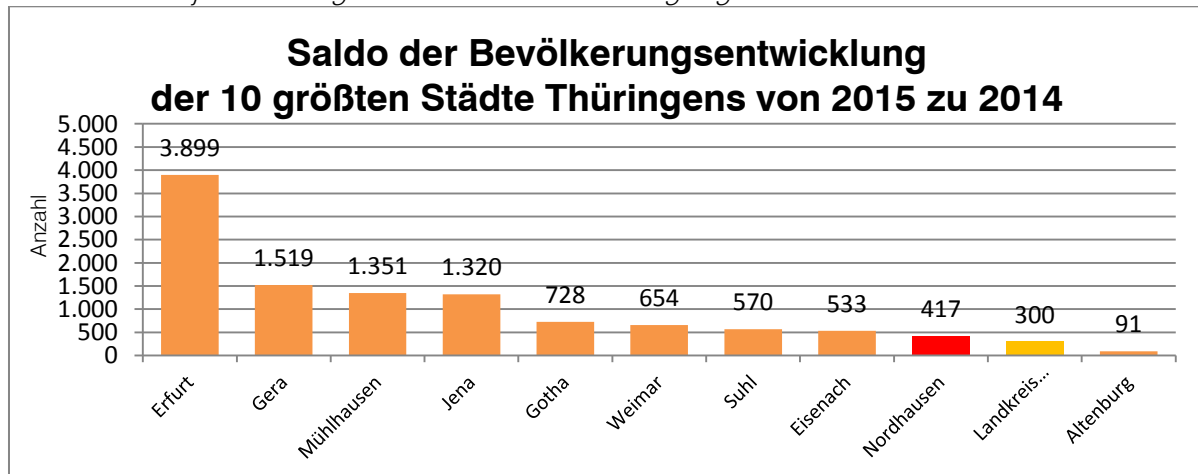

Für das Berichtsjahr 2016 liegt zur Zeit kein Fortschreibungsergebnis vor.

Bevölkerung der Stadt Nordhausen nach ausgewählten Altersgruppen					
Merkmal		Einheit	31.12.2014	31.12.2015	Veränderung zum Vorjahr
Bevölkerung im Alter von	unter 6 Jahre	Anzahl	2031	2124	93
	6 bis unter 15 Jahre	Anzahl	2841	2914	73
	15 bis unter 65 Jahre	Anzahl	26386	26534	148
	65 Jahre und älter	Anzahl	10542	10645	103

Gebietsstand 21. Juli 2017

Quelle: Thüringer Landesamt für Statistik

Für das Berichtsjahr 2016 liegt zur Zeit kein Fortschreibungsergebnis vor.

Gebietsstand 21. Juli 2017

Quelle: Thüringer Landesamt für Statistik

Für das Berichtsjahr 2016 liegt zur Zeit kein Fortschreibungsergebnis vor.