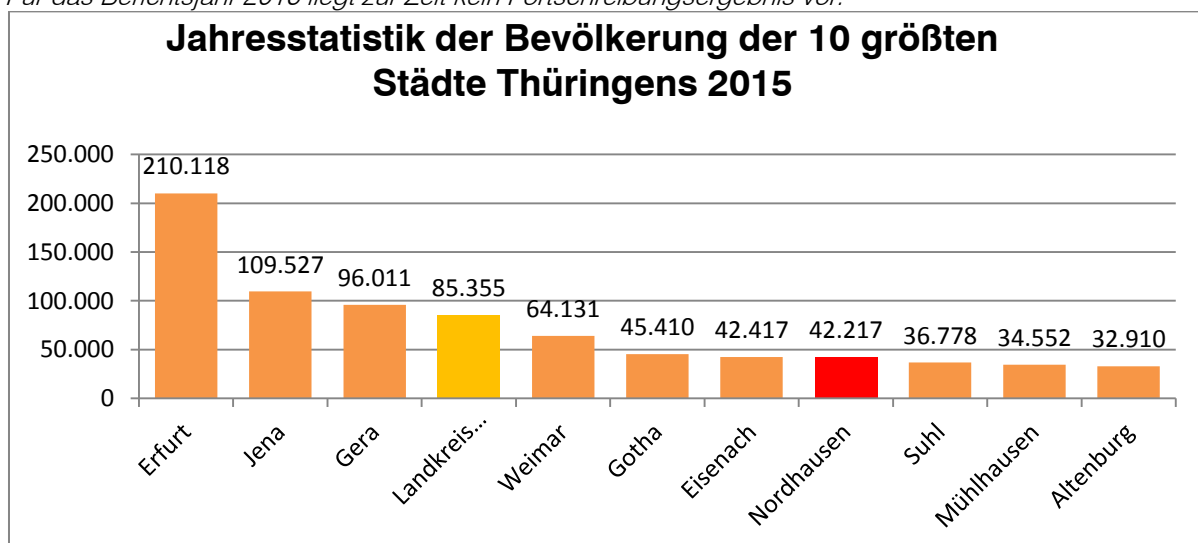

Gebietsstand 21. Juli 2017

Quelle: Thüringer Landesamt für Statistik