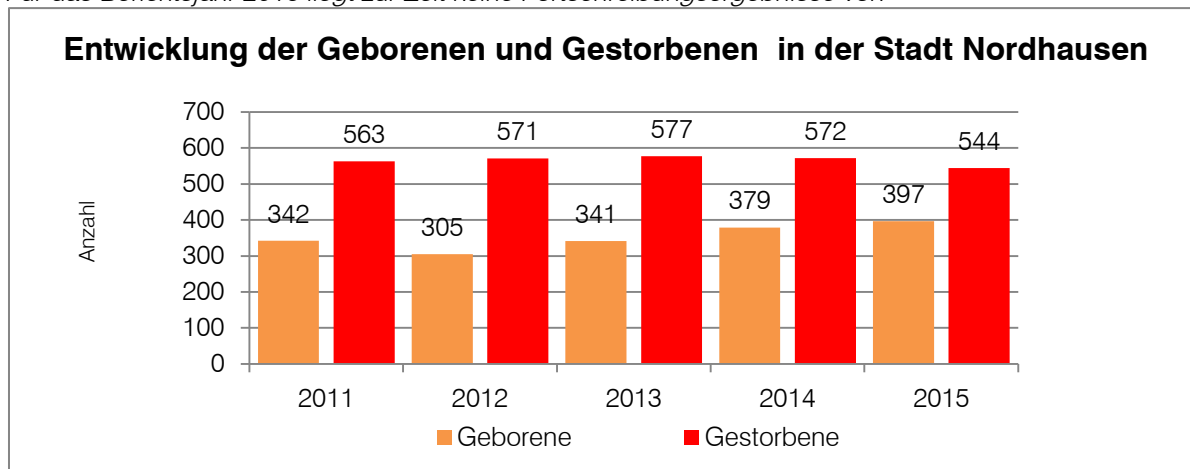

Für das Berichtsjahr 2016 liegt zur Zeit keine Fortschreibungsergebnisse vor.

Gebietsstand 21. Juli 2017

Quelle: Thüringer Landesamt für Statistik

Für das Berichtsjahr 2016 liegt zur Zeit kein Fortschreibungsergebnis vor.