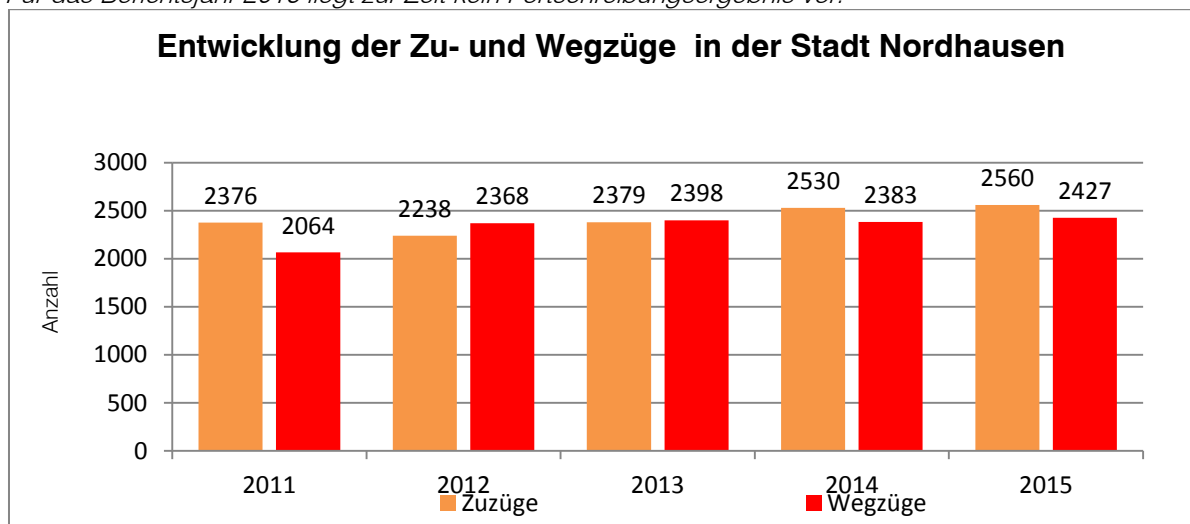

Gebietsstand 21. Juli 2017

Quelle: Thüringer Landesamt für Statistik

Für das Berichtsjahr 2016 liegt zur Zeit kein Fortschreibungsergebnis vor.