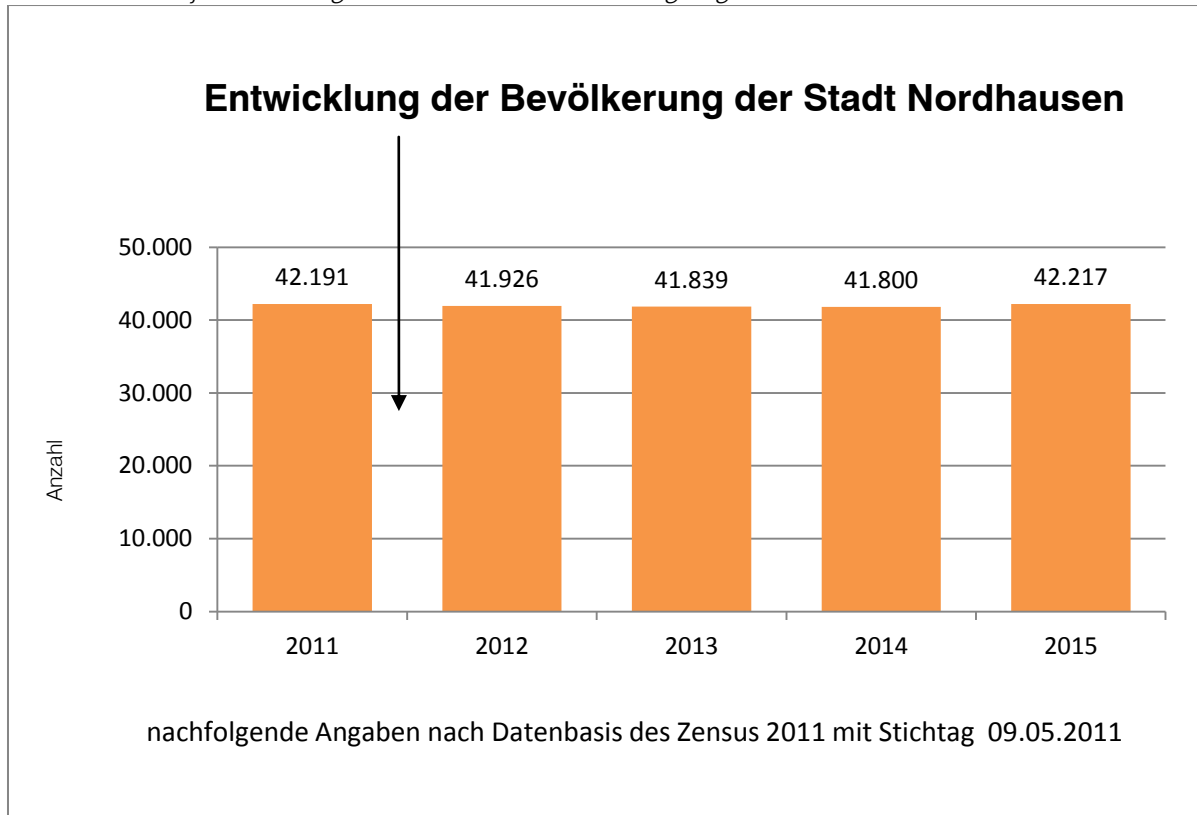

Zahlen und Statistiken zu demografischen Entwicklung:

2011: Grundlage der Fortschreibung der Bevölkerungszahl ist ab dem Berichtsjahr 2011 die Datenbasis des Zensus 2011 mit Stichtag 09.05.2011.

Für das Berichtsjahr 2016 liegt zur Zeit kein Fortschreibungsergebnis vor.

Gebietsstand 21. Juli 2017

Quelle: Thüringer Landesamt für Statistik

Für das Berichtsjahr 2016 liegt zur Zeit keine Fortschreibungsergebnisse vor.

Bevölkerungsentwicklung der Stadt Nordhausen				
Merkmal	Einheit	2014	2015	Veränderung zum Vorjahr
Bevölkerung	Anzahl	41.800	42.217	417
davon	männlich	20.349	20.721	372
	weiblich	21.451	21.496	45
Geburten	Anzahl	379	397	18
davon	männlich	201	195	-6
	weiblich	178	202	24
Gestorben	Anzahl	572	544	-28
davon	männlich	297	260	-37
	weiblich	275	284	9