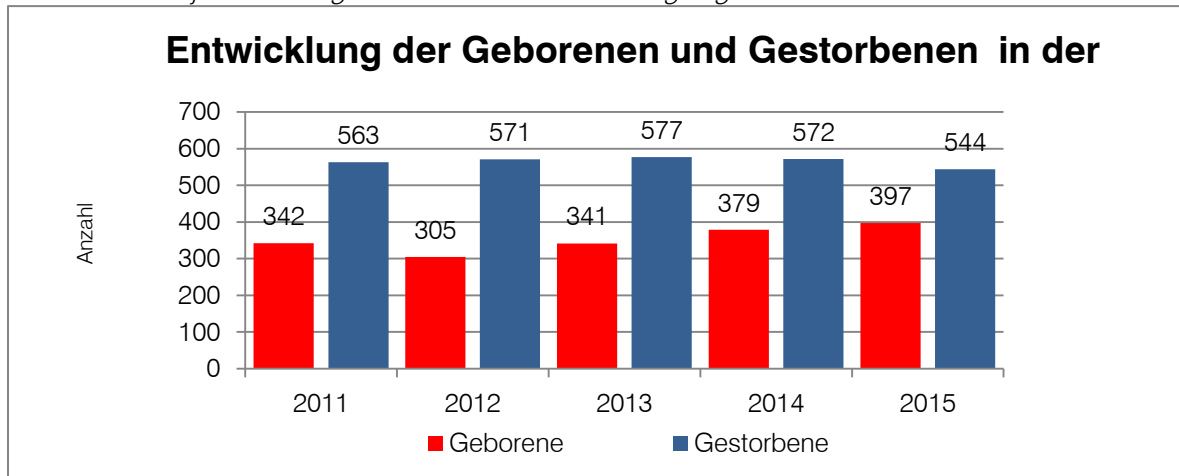

Für das Berichtsjahr 2016 liegt zur Zeit kein Fortschreibungsergebnis vor.

Gebietsstand 07. April 2017

Quelle: Thüringer Landesamt für Statistik

Für das Berichtsjahr 2016 liegt zur Zeit kein Fortschreibungsergebnis vor.