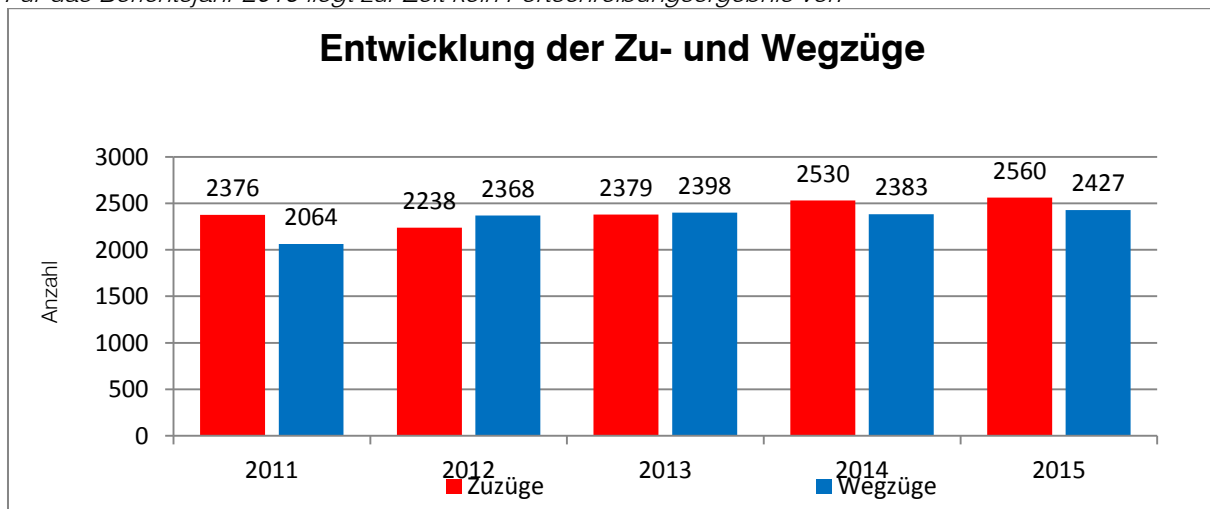

Gebietsstand 07. April 2017

Quelle: Thüringer Landesamt für Statistik

Für das Berichtsjahr 2016 liegt zur Zeit kein Fortschreibungsergebnis vor.