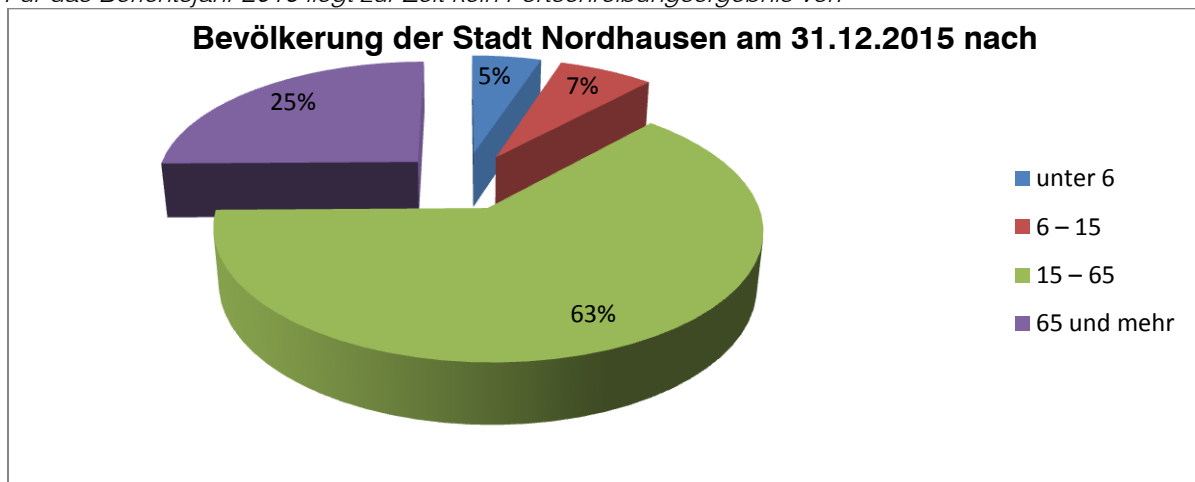

Gebietsstand 07. April 2017

Quelle: Thüringer Landesamt für Statistik