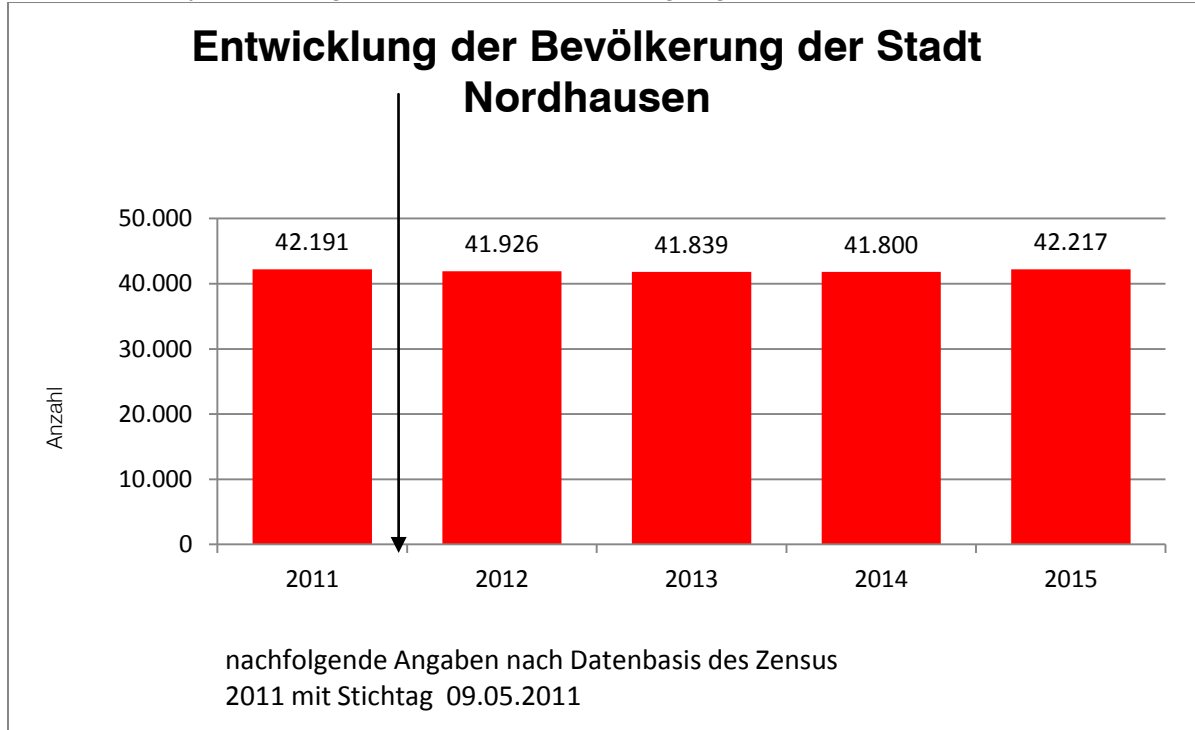

Zahlen und Statistiken zu demografischen Entwicklung:  
2011: Grundlage der Fortschreibung der Bevölkerungszahl ist ab dem Berichtsjahr 2011 die Datenbasis des Zensus 2011 mit Stichtag 09.05.2011.

*Für das Berichtsjahr 2016 liegt zur Zeit kein Fortschreibungsergebnis vor.*

*Gebietsstand 07. April 2017*

*Quelle: Thüringer Landesamt für Statistik*

*Für das Berichtsjahr 2016 liegt zur Zeit keine Fortschreibungsergebnisse vor.*

### Bevölkerungsentwicklung der Stadt Nordhausen

Merkmal		Einheit	2014	2015	Veränderung zum Vorjahr
Bevölkerung		Anzahl	41.800	42.217	417
davon	männlich	Anzahl	20.349	20.721	372
	weiblich	Anzahl	21.451	21.496	45
Geburten		Anzahl	379	397	18
davon	männlich	Anzahl	201	195	-6
	weiblich	Anzahl	178	202	24
Gestorben		Anzahl	572	544	-28
davon	männlich	Anzahl	297	260	-37
	weiblich	Anzahl	275	284	9