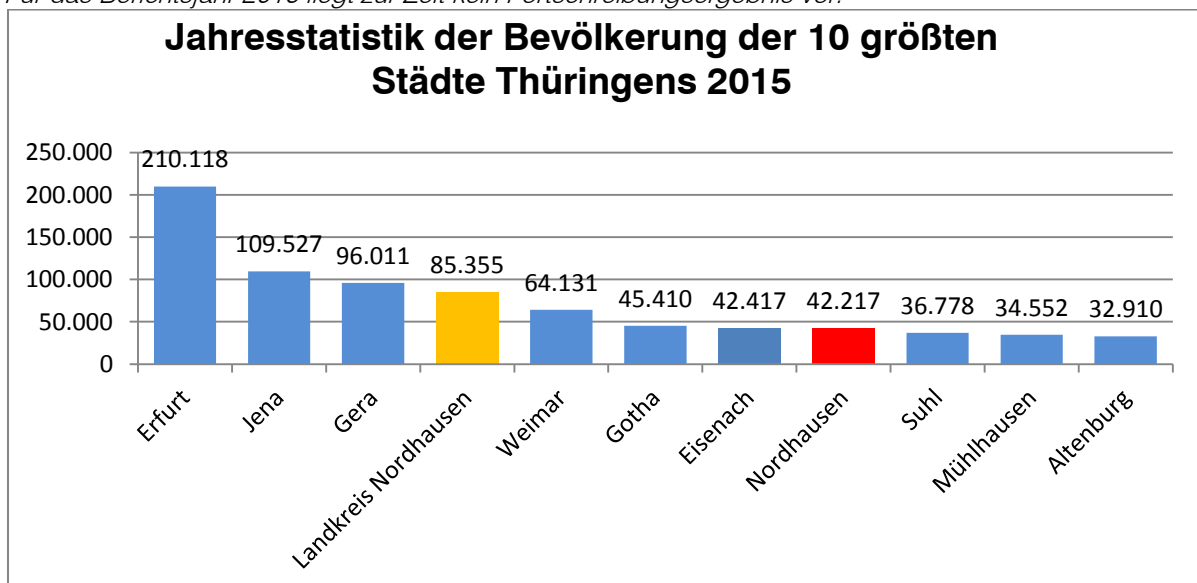

Gebietsstand 07. April 2017

Quelle: Thüringer Landesamt für Statistik