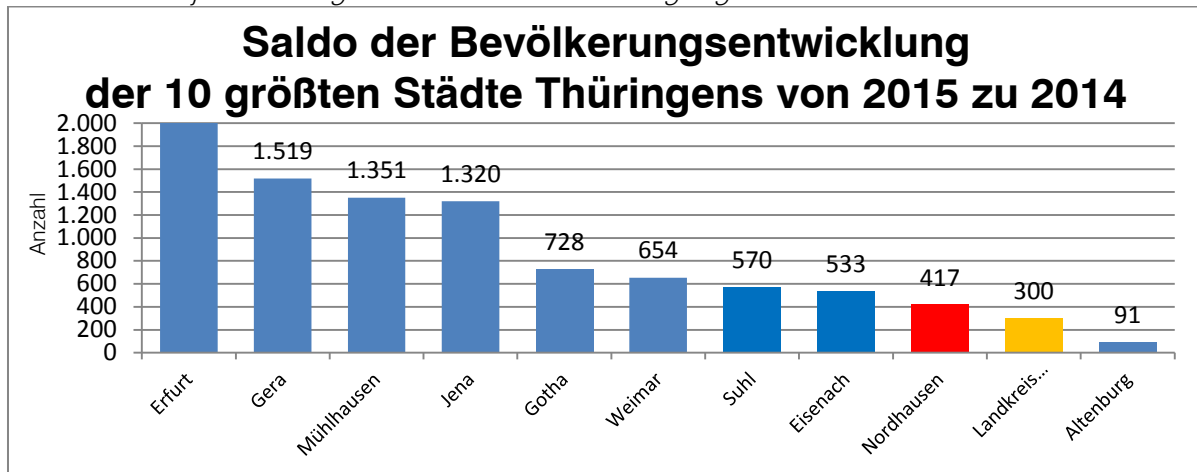

Bevölkerung der Stadt Nordhausen nach ausgewählten Altersgruppen
Für das Berichtsjahr 2016 liegt zur Zeit kein Fortschreibungsergebnis vor.

Merkmal		Einheit	31.12.2014	31.12.2015	Veränderung zum Vorjahr
Bevölkerung im Alter von	unter 6 Jahre	Anzahl	2031	2124	93
	6 bis unter 15 Jahre	Anzahl	2841	2914	73
	15 bis unter 65 Jahre	Anzahl	26386	26534	148
	65 Jahre und älter	Anzahl	10542	10645	103

Gebietsstand 07. April 2017

Quelle: Thüringer Landesamt für Statistik

Für das Berichtsjahr 2016 liegt zur Zeit kein Fortschreibungsergebnis vor.

Gebietsstand 07. April 2017

Quelle: Thüringer Landesamt für Statistik

Für das Berichtsjahr 2016 liegt zur Zeit kein Fortschreibungsergebnis vor.