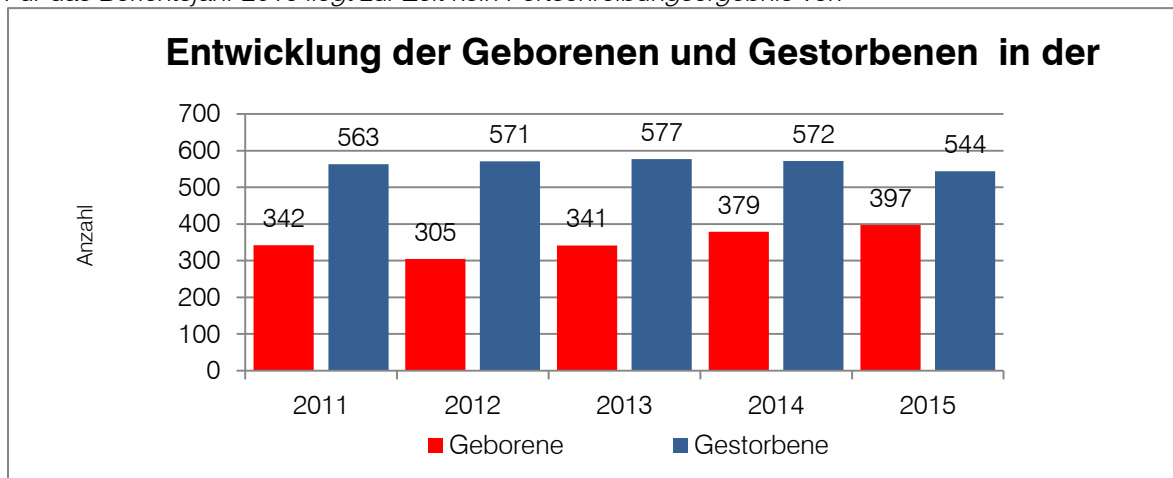

Für das Berichtsjahr 2016 liegt zur Zeit kein Fortschreibungsergebnis vor.

Gebietsstand 31. Januar 2017

Quelle: Thüringer Landesamt für Statistik

Für das Berichtsjahr 2016 liegt zur Zeit kein Fortschreibungsergebnis vor.