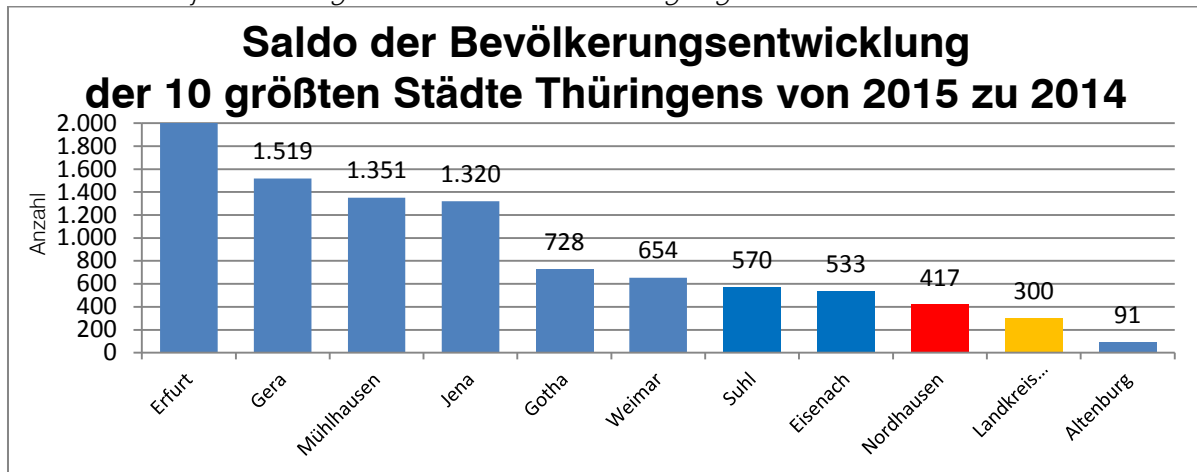

Bevölkerung der Stadt Nordhausen nach ausgewählten Altersgruppen
Für das Berichtsjahr 2016 liegt zur Zeit kein Fortschreibungsergebnis vor.

Merkmal		Einheit	31.12.2014	31.12.2015	Veränderung zum Vorjahr
Bevölkerung im Alter von	unter 6 Jahre	Anzahl	2031	2124	93
	6 bis unter 15 Jahre	Anzahl	2841	2914	73
	15 bis unter 65 Jahre	Anzahl	26386	26534	148
	65 Jahre und älter	Anzahl	10542	10645	103

Gebietsstand 31. Januar 2017

Quelle: Thüringer Landesamt für Statistik

Für das Berichtsjahr 2016 liegt zur Zeit kein Fortschreibungsergebnis vor.

Gebietsstand 31. Januar 2017

Quelle: Thüringer Landesamt für Statistik

Für das Berichtsjahr 2016 liegt zur Zeit kein Fortschreibungsergebnis vor.