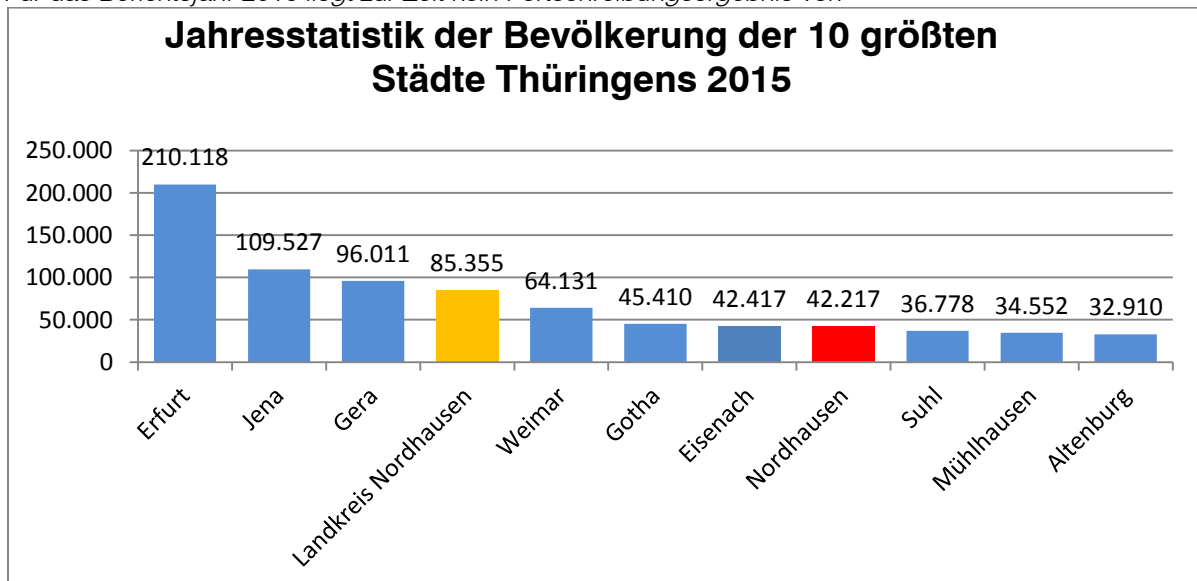

Gebietsstand 31. Januar 2017

Quelle: Thüringer Landesamt für Statistik