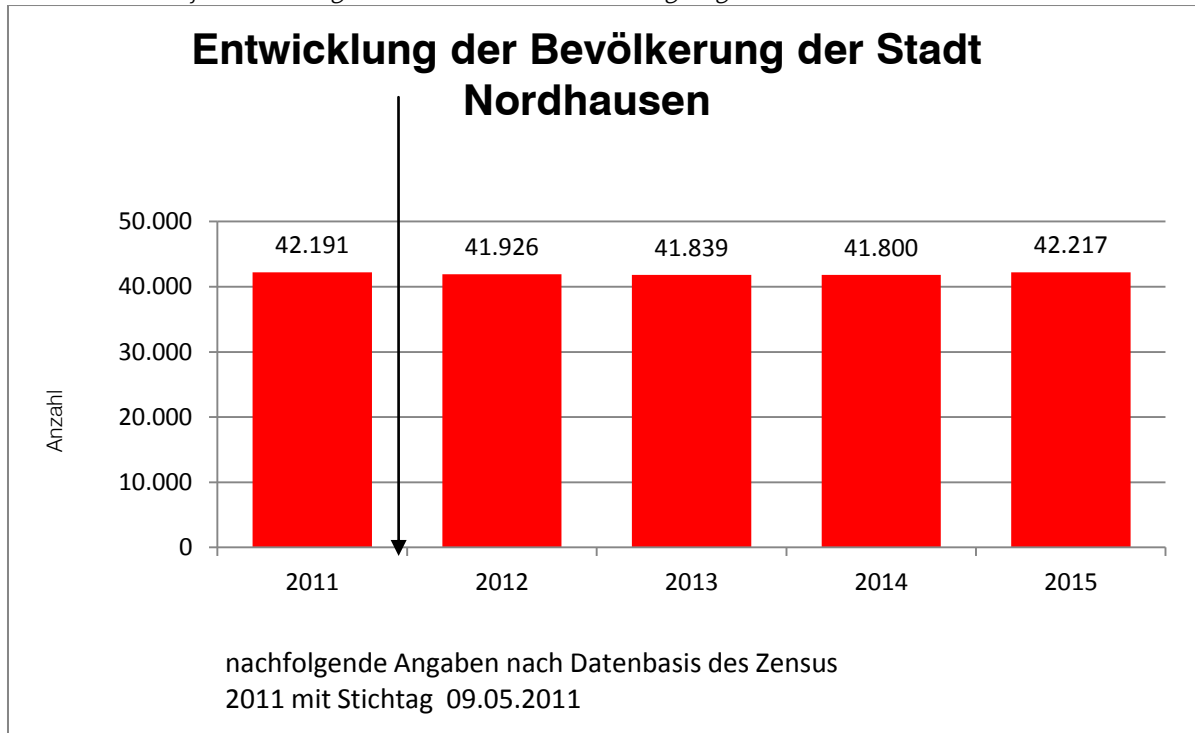

Zahlen und Statistiken zu demografischen Entwicklung:

2011: Grundlage der Fortschreibung der Bevölkerungszahl ist ab dem Berichtsjahr 2011 die Datenbasis des Zensus 2011 mit Stichtag 09.05.2011.

Für das Berichtsjahr 2016 liegt zur Zeit kein Fortschreibungsergebnis vor.

Gebietsstand 31. Januar 2017

Quelle: Thüringer Landesamt für Statistik

Für das Berichtsjahr 2016 liegt zur Zeit keine Fortschreibungsergebnisse vor.

Bevölkerungsentwicklung der Stadt Nordhausen

Merkmal		Einheit	2014	2015	Veränderung zum Vorjahr
Bevölkerung		Anzahl	41.800	42.217	417
davon	männlich	Anzahl	20.349	20.721	372
	weiblich	Anzahl	21.451	21.496	45
Geburten		Anzahl	379	397	18
davon	männlich	Anzahl	201	195	-6
	weiblich	Anzahl	178	202	24
Gestorben		Anzahl	572	544	-28
davon	männlich	Anzahl	297	260	-37
	weiblich	Anzahl	275	284	9

Gebietsstand 31. Januar 2017

Quelle: Thüringer Landesamt für Statistik

Für das Berichtsjahr 2016 liegt zur Zeit kein Fortschreibungsergebnis vor.

Gebietsstand 31. Januar 2017

Quelle: Thüringer Landesamt für Statistik

Merkmal		Einheit	31.12.2014	31.12.2015	Veränderung zum Vorjahr
Bevölkerung im Alter von	unter 6 Jahre	Anzahl	2031	2124	93
	6 bis unter 15 Jahre	Anzahl	2841	2914	73
	15 bis unter 65 Jahre	Anzahl	26386	26534	148
	65 Jahre und älter	Anzahl	10542	10645	103