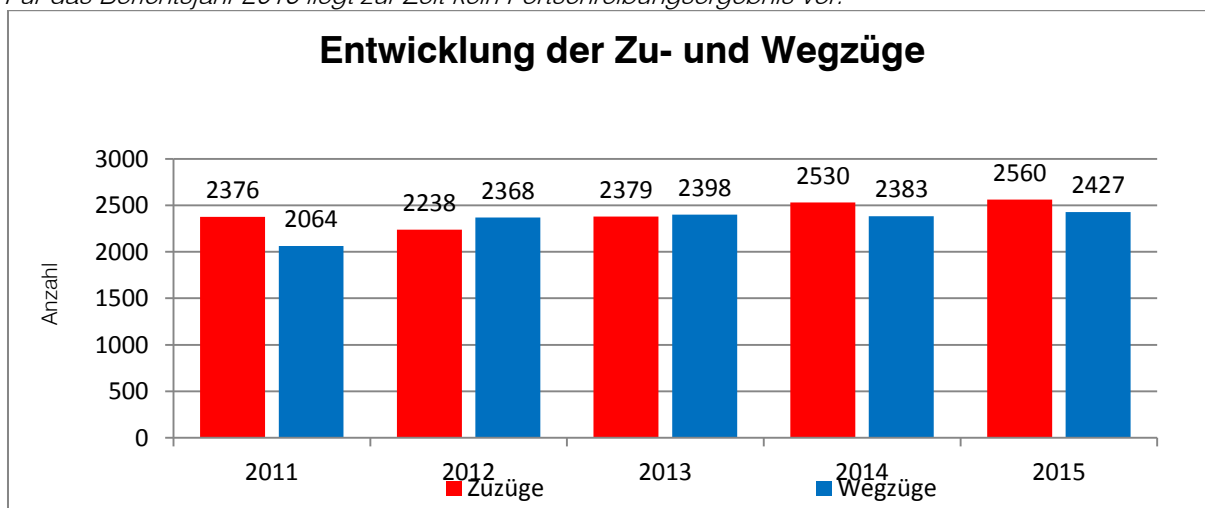

Gebietsstand 31. Januar 2017

Quelle: Thüringer Landesamt für Statistik

Für das Berichtsjahr 2016 liegt zur Zeit kein Fortschreibungsergebnis vor.