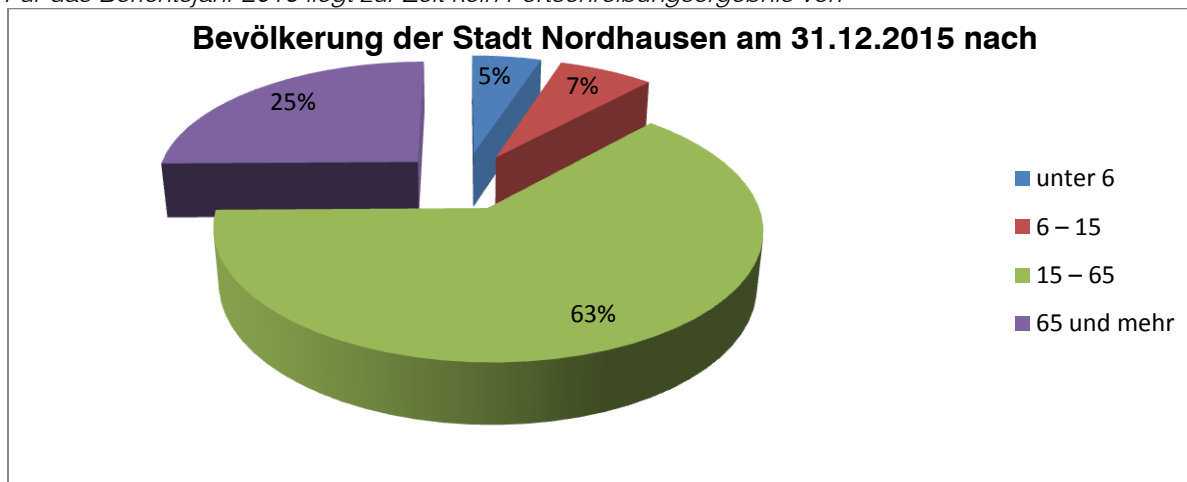

Gebietsstand 31. Januar 2017

Quelle: Thüringer Landesamt für Statistik