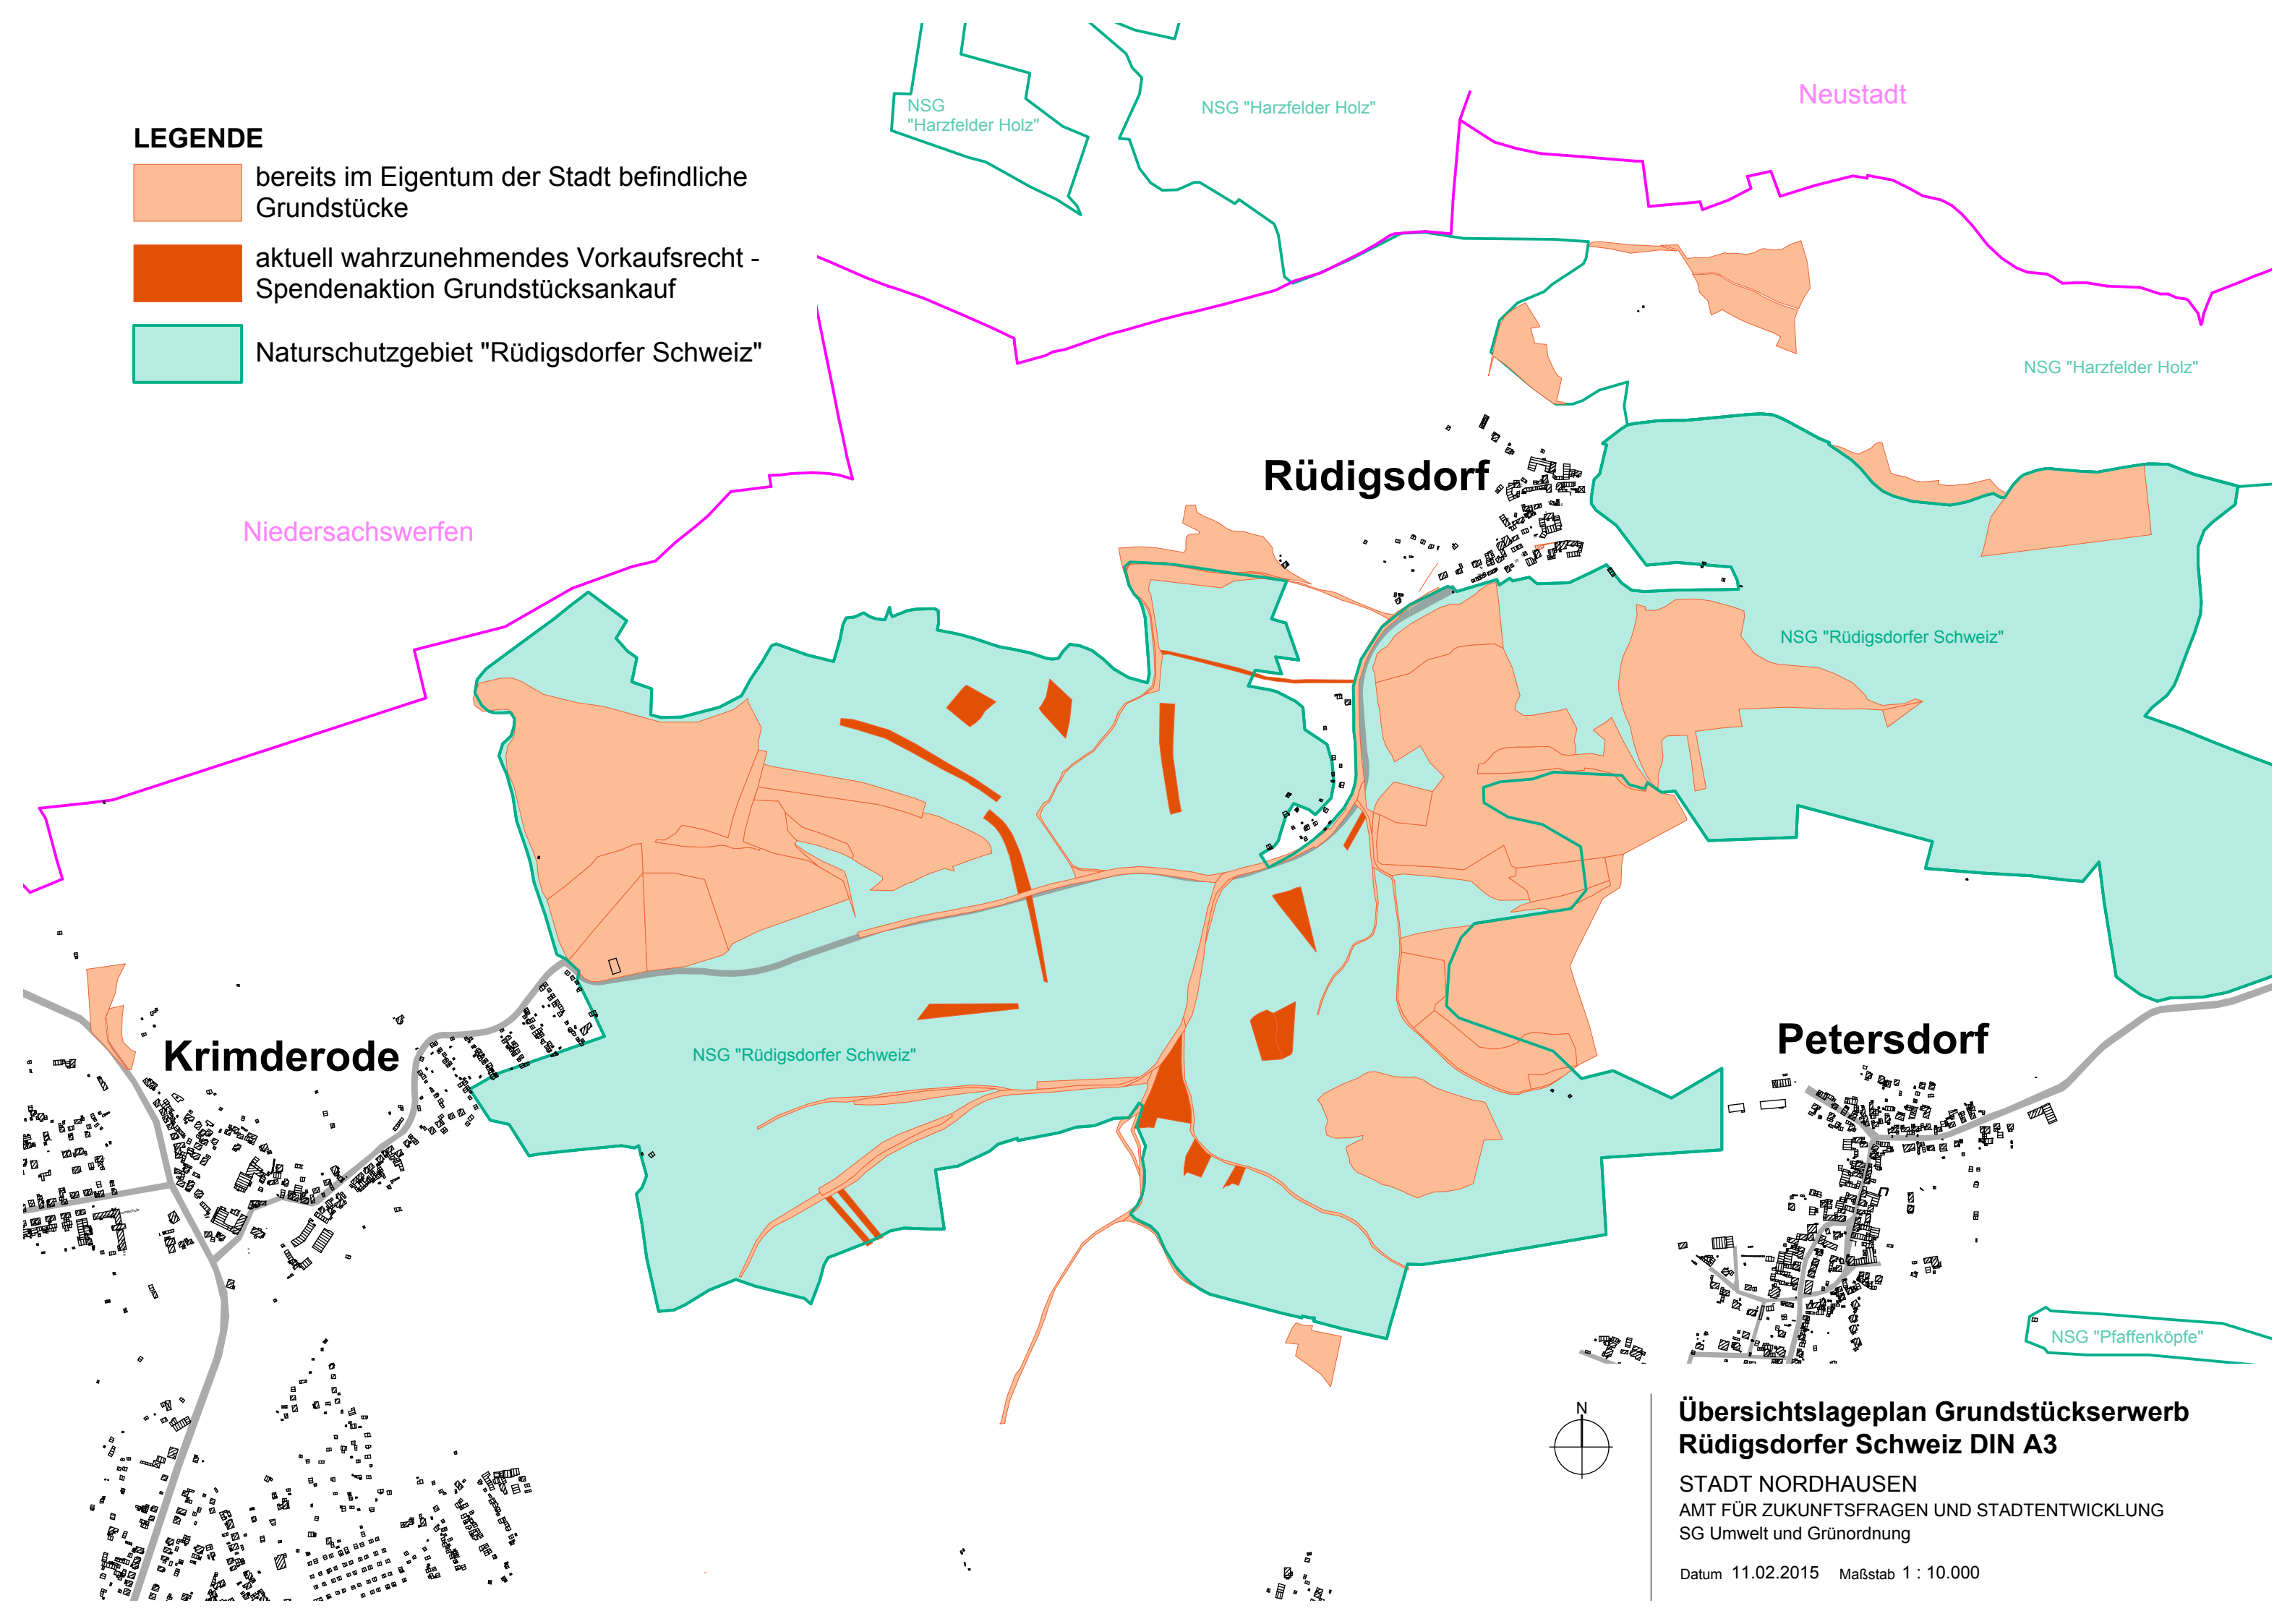

LEGENDE

-  bereits im Eigentum der Stadt befindliche Grundstücke
-  aktuell wahrzunehmendes Vorkaufsrecht - Spendenaktion Grundstücksankauf
-  Naturschutzgebiet "Rüdigsdorfer Schweiz"

Übersichtslageplan Grundstückserwerb Rüdigsdorfer Schweiz DIN A3

STADT NORDHAUSEN
AMT FÜR ZUKUNFTSFRAGEN UND STADTENTWICKLUNG
SG Umwelt und Grünordnung

Datum 11.02.2015 Maßstab 1 : 10.000